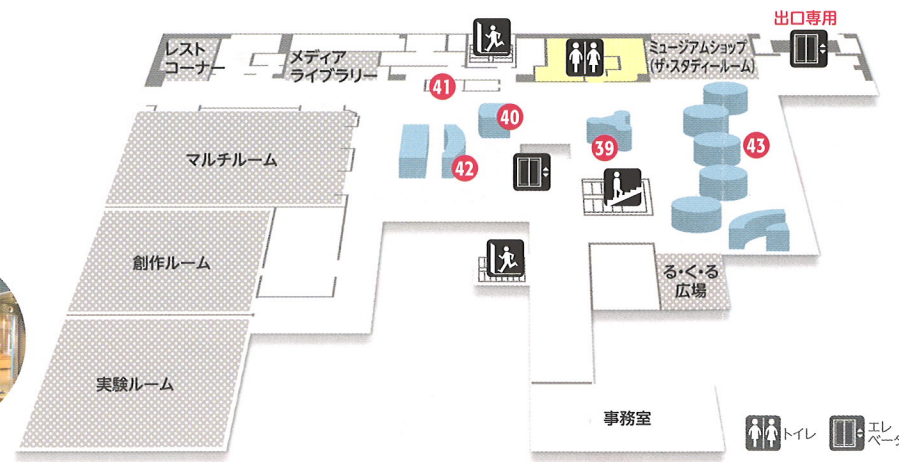

るくる 検索

公式
Facebook

FLOORGUIDE 10F

おどろきゾーン

からだを使って科学のふしぎを体験してみよう!

フロア全体に広がる体感ゾーン。自然現象の再現、身近な生活に根ざした、力、電気、磁気、光などの常設展示を通して、科学の世界が広がります。遊び感覚で、その原理、現象を実感しよう。

- ① あーくしゅ
- ② ふしぎなステージ
- ③ たつまき
- ④ まっくら迷路
- ⑤ レーザートンネル
- ⑥ ダブルジャイロ
- ⑦ ぐるぐるスピロ
- ⑧ 回転のふしぎ
- ⑨ 空気のふしぎ
- ⑩ エアバズーカ
- ⑪ ボール遊びはふしぎがいっぱい
- ビッグウェブ
- スパイラルタワー
- ワンダーホール
- シリンダーマジック

- ⑫ 水切りシュート
- ⑬ プレーキゲーム
- ⑭ はらはらウォール
- ⑮ フラッシュ
- ストロボマジック
- 空中スクリーン
- ⑯ 科学の魔法 発見ラボ
- ⑰ エナジーすべり台
- ⑱ グルグル発電マシン
- ⑲ おどろきスライダー
- ⑳ サウンドキャッチャー
- ㉑ 光のマジックシアター
- ★ もしもし管

FLOORGUIDE 9F

いきいきゾーン

いつもと違ったふしぎな世界を体験してみよう!

視覚、聴覚などを研ぎ澄まそう。非日常空間のなかで、いつもと違った感じがしたり、おどろくような感覚におちいったりします。企画展示室やホールでのイベントや映像も楽しめます。

- ⑫ 絵にかくされたなぞ
- ⑬ 色のふしぎ
- ⑭ 光のドーム
- ⑮ ダンス・ダンス
- ⑯ さっかくスクリーン
- ⑰ さかさま世界
- じれったい手
- ゆがんだ部屋
- さっかくの窓
- さっきの自分
- ⑱ ふしぎな映像の部屋
- ⑲ おしゃべり砂もよう
- ⑳ ふるえる声
- ㉑ 発声のしくみ
- ㉒ サウンドウェブ

- ⑳ あべこべな耳・うごく耳
- ㉑ いろいろな弦の動き
- ㉒ 音にかくされたなぞ
- ㉓ おしゃべり水中マイク
- ㉔ ふしぎな音の部屋
- ㉕ パタパタ天使

イベントホール

FLOORGUIDE 8F

ふれあいゾーン

つくったり、ためしたり、楽しいふれあいを体験してみよう!

実験や会話が広がるステージや、やってみる、試してみるがいっぱいのスペースがあります。図書や情報機器も充実し、休憩や研修などに使える部屋があります。