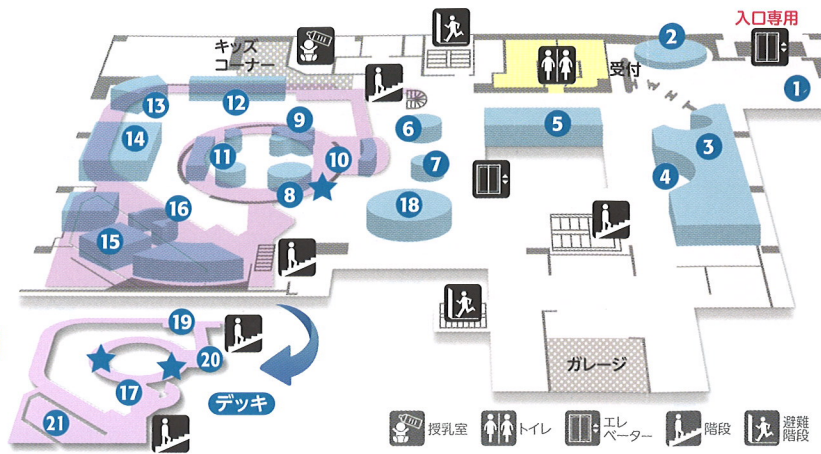

るくる 検索

公式
Facebook

FLOORGUIDE 10F

おどろきゾーン

からだを使って科学のふしぎを体験してみよう!

フロア全体に広がる体感ゾーン。自然現象の再現、身近な生活に根ざした、力、電気、磁気、光などの常設展示を通して、科学の世界が広がります。遊び感覚で、その原理、現象を実感しよう。

- ① あーくしゅ
- ② ふしぎなステージ
- ③ たつまき
- ④ まっくら迷路
- ⑤ レーザートンネル
- ⑥ ダブルジャイロ
- ⑦ ぐるぐるスピロ
- ⑧ 回転のふしぎ
- ⑨ 空気のふしぎ
- ⑩ エアバズーカ
- ⑪ ボール遊びはふしぎがいっぱい
- ビッグウェブ
- スパイラルタワー
- ワンダーホール
- シリンダーマジック

- ⑫ 水切りシュート
- ⑬ プレーキゲーム
- ⑭ はらはらウォール
- ⑮ フラッシュ
- ストロボマジック
- 空中スクリーン
- ⑯ 科学の魔法 発見ラボ
- ⑰ エナジーすべり台
- ⑱ グルグル発電マシン
- ⑲ おどろきスライダー
- ⑳ サウンドキャッチャー
- ㉑ 光のマジックシアター
- ★ もしもし管

FLOORGUIDE 9F

いきいきゾーン

いつもと違ったふしぎな世界を体験してみよう!

視覚、聴覚などを研ぎ澄まそう。非日常空間のなかで、いつもと違った感じがしたり、おどろくような感覚におちいったりします。企画展示室やホールでのイベントや映像も楽しめます。

- ⑫ 絵にかくされたなぞ
- ⑬ 色のふしぎ
- ⑭ 光のドーム
- ⑮ ダンス・ダンス
- ⑯ さっかくスクリーン
- ⑰ さかさま世界
- じれったい手
- ゆがんだ部屋
- さっかくの窓
- さっきの自分
- ⑱ ふしぎな映像の部屋
- ⑲ おしゃべり砂もよう
- ⑳ ふるえる声
- ㉑ 発声のしくみ
- ㉒ サウンドウェブ

- ⑳ あべこべな耳・うごく耳
- ㉑ いろいろな弦の動き
- ㉒ 音にかくされたなぞ
- ㉓ おしゃべり水中マイク
- ㉔ ふしぎな音の部屋
- ㉕ パタパタ天使

イベントホール

FLOORGUIDE 8F

ふれあいゾーン

つくったり、ためしたり、楽しいふれあいを体験してみよう!

実験や会話が広がるステージや、やってみる、試してみるがいっぱいのスペースがあります。図書や情報機器も充実し、休憩や研修などに使える部屋があります。