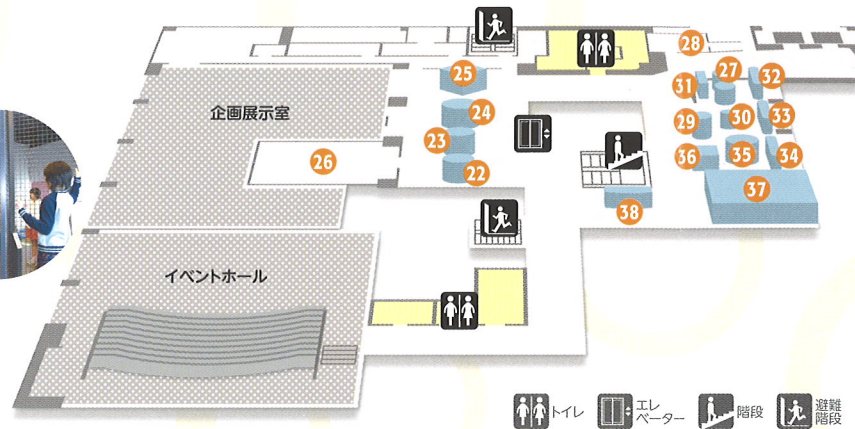

- ⑫ 絵にかくされたなぞ
- ⑬ 色のふしぎ
- ⑭ 光のドーム
- ⑮ ダンス・ダンス
- ⑯ さっかくスクリーン
- ⑰ さかさま世界
- じれったい手
- ゆがんだ部屋
- さっかくの窓
- さっきの自分
- ⑱ ふしぎな映像の部屋
- ⑲ おしゃべり砂もよう
- ⑳ ふるえる声
- ㉑ 発声のしくみ
- ㉒ サウンドウェブ

- ⑳ あべこべな耳・うごく耳
- ㉑ いろいろな弦の動き
- ㉒ 音にかくされたなぞ
- ㉓ おしゃべり水中マイク
- ㉔ ふしぎな音の部屋
- ㉕ パタパタ天使

FLOORGUIDE 8F

ふれあいゾーン

つくったり、ためしたり、楽しいふれあいを体験してみよう!

実験や会話が広がるステージや、やってみる、試してみるがいっぱいのスペースがあります。図書や情報機器も充実し、休憩や研修などに使える部屋があります。